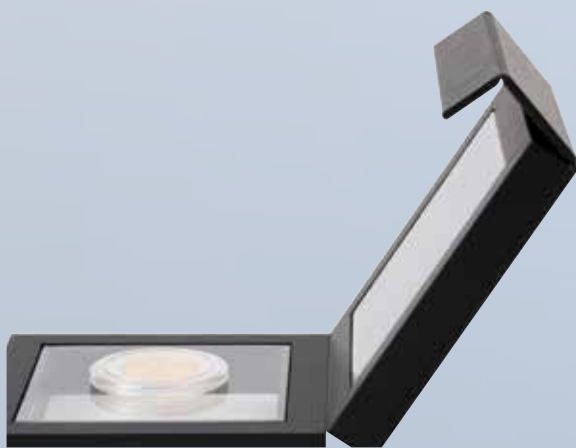

NIMBUS Cadre de collection

**DONNEZ À VOS TRÉSORS UN
„ASPECT PRÉCIEUX“**

Avec les cadres collection de la série NIMBUS, nous vous offrons un nouveau concept de mise en scène de vos objets de collection. La particularité de ces cadres réside dans les deux membranes transparentes flexibles en silicone qui enveloppent les objets exposés et leurs donnent ainsi l'impression de flotter à l'intérieur du cadre. Dans un même temps vous obtenez une vue infinie du recto et verso de vos trésors. Laissez libre cours à votre imagination sans limites, grâce à la matière flexible qui épouse toute surface et permet ainsi un parfait maintien des objets; des pièces de monnaies aux timbres, jusqu'aux articles d'écriture, montres, couteaux, médailles, photos, bijoux, et autres trésors, offrez à vos objets de collection un cadre particulier.

...utilisation:

en toute simplicité : après ouverture complète du cadre, il suffit de poser l'objet sur l'une des deux membranes en silicone et de refermer le cadre. L'objet est ainsi enveloppé par les deux membranes en silicone et reste parfaitement maintenu. Le cadre se ferme par un système de verrouillage magnétique.

NIMBUS ECO

NIMBUS ECO
€ 10.90

Comparaison ECO avec NIMBUS normal:
Un seul format en trois couleurs + fermeture à clip.
Matériau: plastique synthétique.

NIMBUS ECO*

Dimensions intérieures: 100 x 100 x 24 mm.

France

LINDNER

Das Original

Accessoires de collection avec «cachet»

NIMBUS Cadre de collection

**DONNEZ À VOS TRÉSORS UN
„ASPECT PRÉCIEUX“**

F-NIMBUS-F - Sous réserve d'erreurs et de modifications. Tous les prix s'entendent sans contenu/décoration.